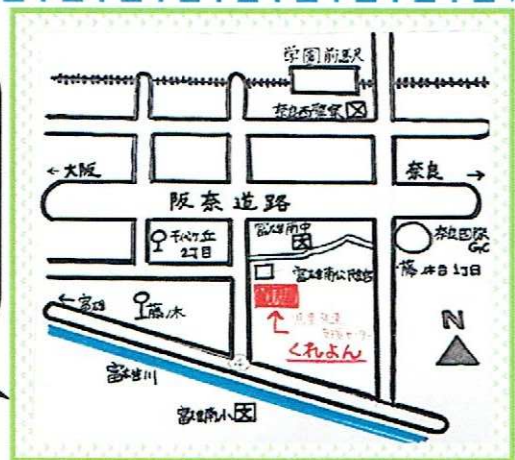

模擬店 <各100円>

- ・かき氷
- ・フランクフルト
- ・からあげ
- ・おにぎり
- ・ジュース

*ならやま会手作り雑貨の
販売もあります!

楽しいイベントも

ありますよ♪

アクセス(バス)
奈良交通
学園前駅南口1番
「西千代ヶ丘2丁目行き」
乗車
千代ヶ丘2丁目 下車
徒歩約10分

※駐車場に限りがございます。
誠に恐れ入りますが、お車でのご来場はご遠慮願います。
(駐車スペースは設けております)