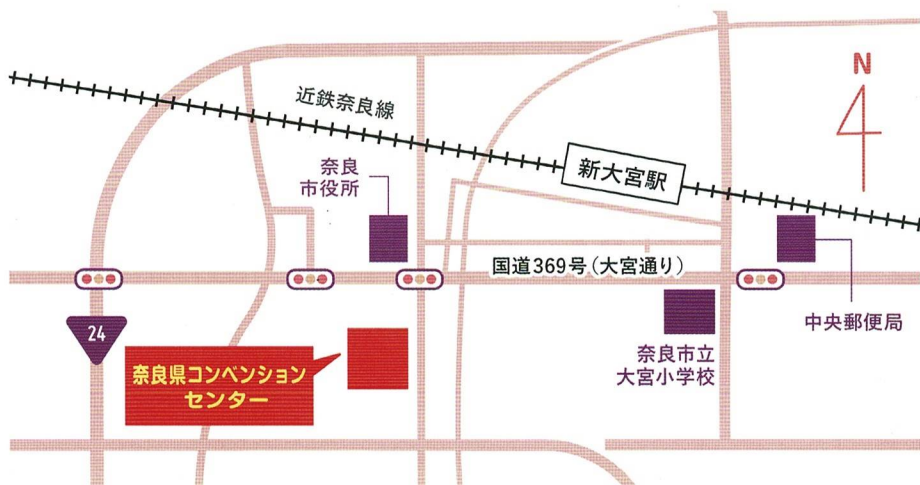

## 会場

奈良県コンベンションセンター  
奈良市三条大路一丁目 691-1

- 近鉄「新大宮駅」より徒歩約10分
- 有料駐車場あり
  - 30分 / 100円 (08:00 ~ 24:00)
  - 1時間 / 100円 (0:00 ~ 8:00)
- ※入庫後60分以内無料 (最大料金24時間1000円)

※詳しくは奈良県コンベンションセンターHPでご確認ください

セミナー&フェア  
申込方法